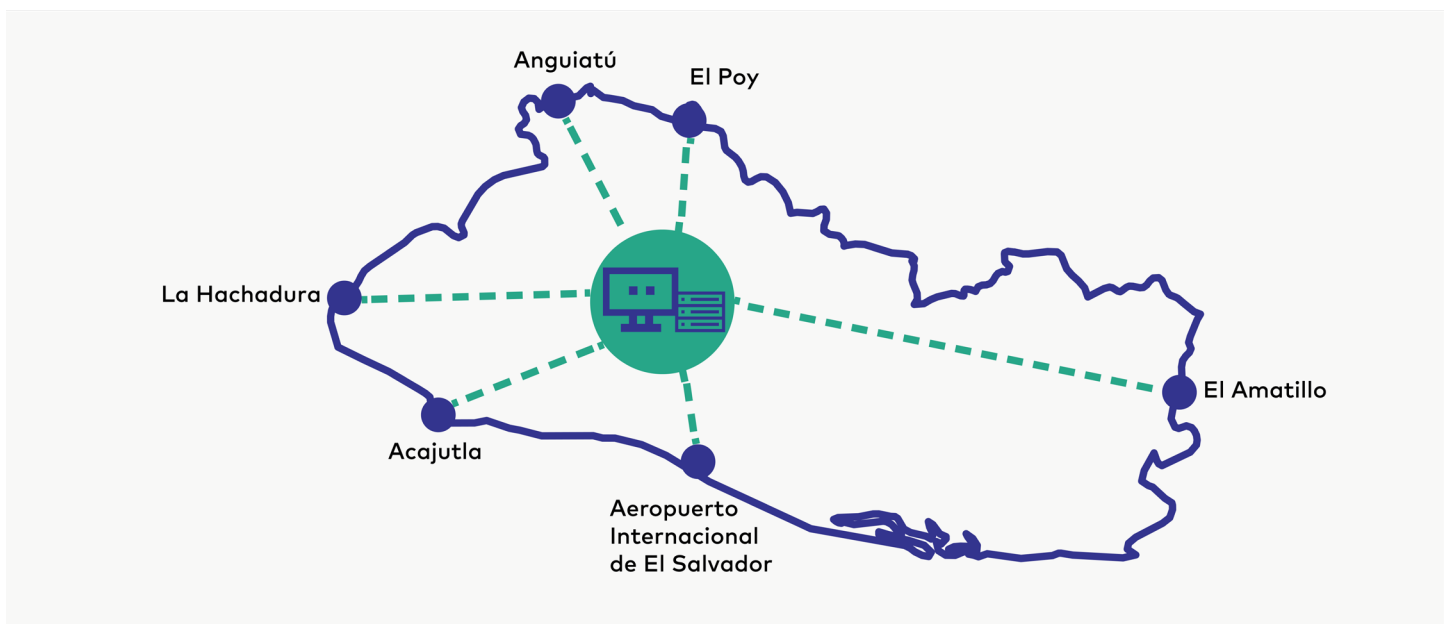

Elija un socio reconocido para todas sus necesidades de INI

Una colaboración exitosa: El Salvador

En 2012, Cotecna fue contratada por el Gobierno de El Salvador para la implementación de un proyecto de inspección no intrusiva en todo el país.

Implementada en menos de 8 meses, nuestra solución integral comprende la financiación, la obra civil, el suministro, la operación y el mantenimiento de los distintos escáneres de rayos X, los sistemas de video-vigilancia, el sistema de identificación de contenedores y vehículos por cámaras OCR, y las básculas de pesaje.

Estas tecnologías son operadas y monitoreadas 24/7 desde un Centro de Supervisión de Inspección diseñado, construido y completamente equipado por Cotecna.

Bajo condiciones difíciles, Cotecna entregó una solución que cumple cabalmente con las necesidades del cliente y genera muchos beneficios tangibles para las Aduanas de El Salvador, a la vez que ha tenido un impacto positivo en su economía:

- > Implementación efectiva de un esquema de 100% escaneo en el puerto
- > Reducción del tiempo de despacho de 12 días a 1 día en algunas fronteras
- > Tiempo de inspección reducido de hasta 24 horas a 15 minutos
- > Mayor eficiencia y transparencia en el análisis de imágenes
- > Mejoras notorias en la facilitación del comercio: el tránsito internacional de El Salvador y los tiempos de permanencia son ahora entre los mejores de la región
- > Centralización de los datos y mejor control operativo por parte de las Autoridades Aduaneras
- > Modernización efectiva de las aduanas salvadoreñas

Sobre Cotecna

Cotecna, un proveedor de servicios con sede en Suiza, es reconocido como líder mundial en el desarrollo de soluciones a medida y conocimientos técnicos para facilitar el comercio y ayudar a los gobiernos a aumentar sus ingresos.

Nuestra experiencia técnica combinada con la calidad superior de nuestros servicios y nuestra capacidad de anticiparnos a las necesidades de nuestros clientes es lo que nos distingue.